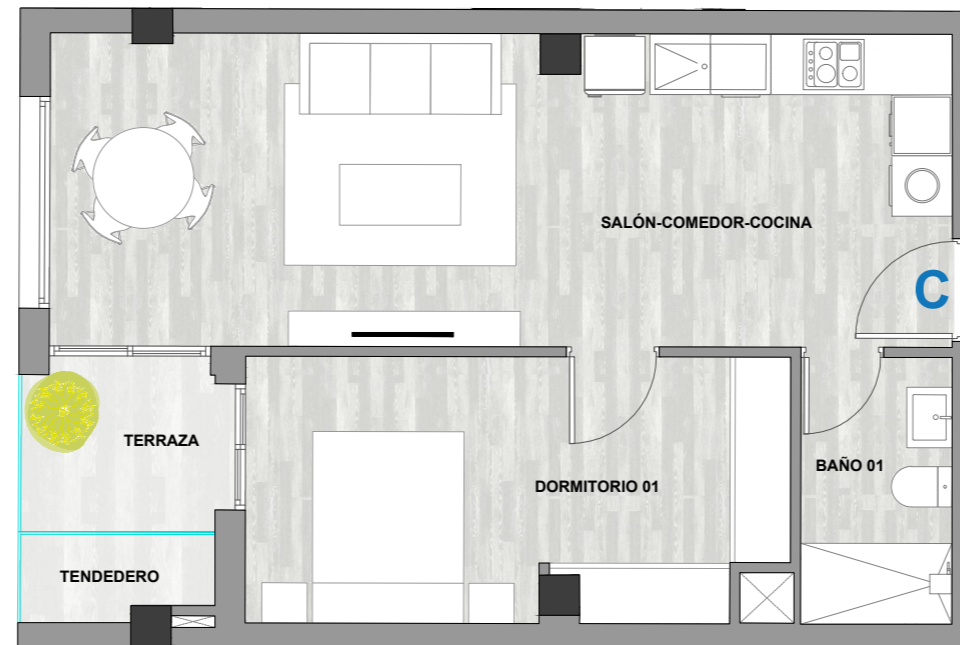

VIVIENDA **C**
BLOQUE 01
PLANTAS 01-04

Superficies útiles

Salón - comedor - cocina	26.21 m ²
Dormitorio	13.71 m ²
Baño	4.07 m ²
Acceso	1.60 m ²

Total superficie útil int. 45.59 m²

Terraza	4.00 m ²
Tendedero	1.65 m ²

Total superficie útil ext. 5.65 m²

Total sup. útil 51.24 m²

Superficies construidas

Vivienda interior y exterior	57.67 m ²
------------------------------	----------------------

Total sup. cons. 57.67 m²

Todas las superficies exteriores están medidas al 100%