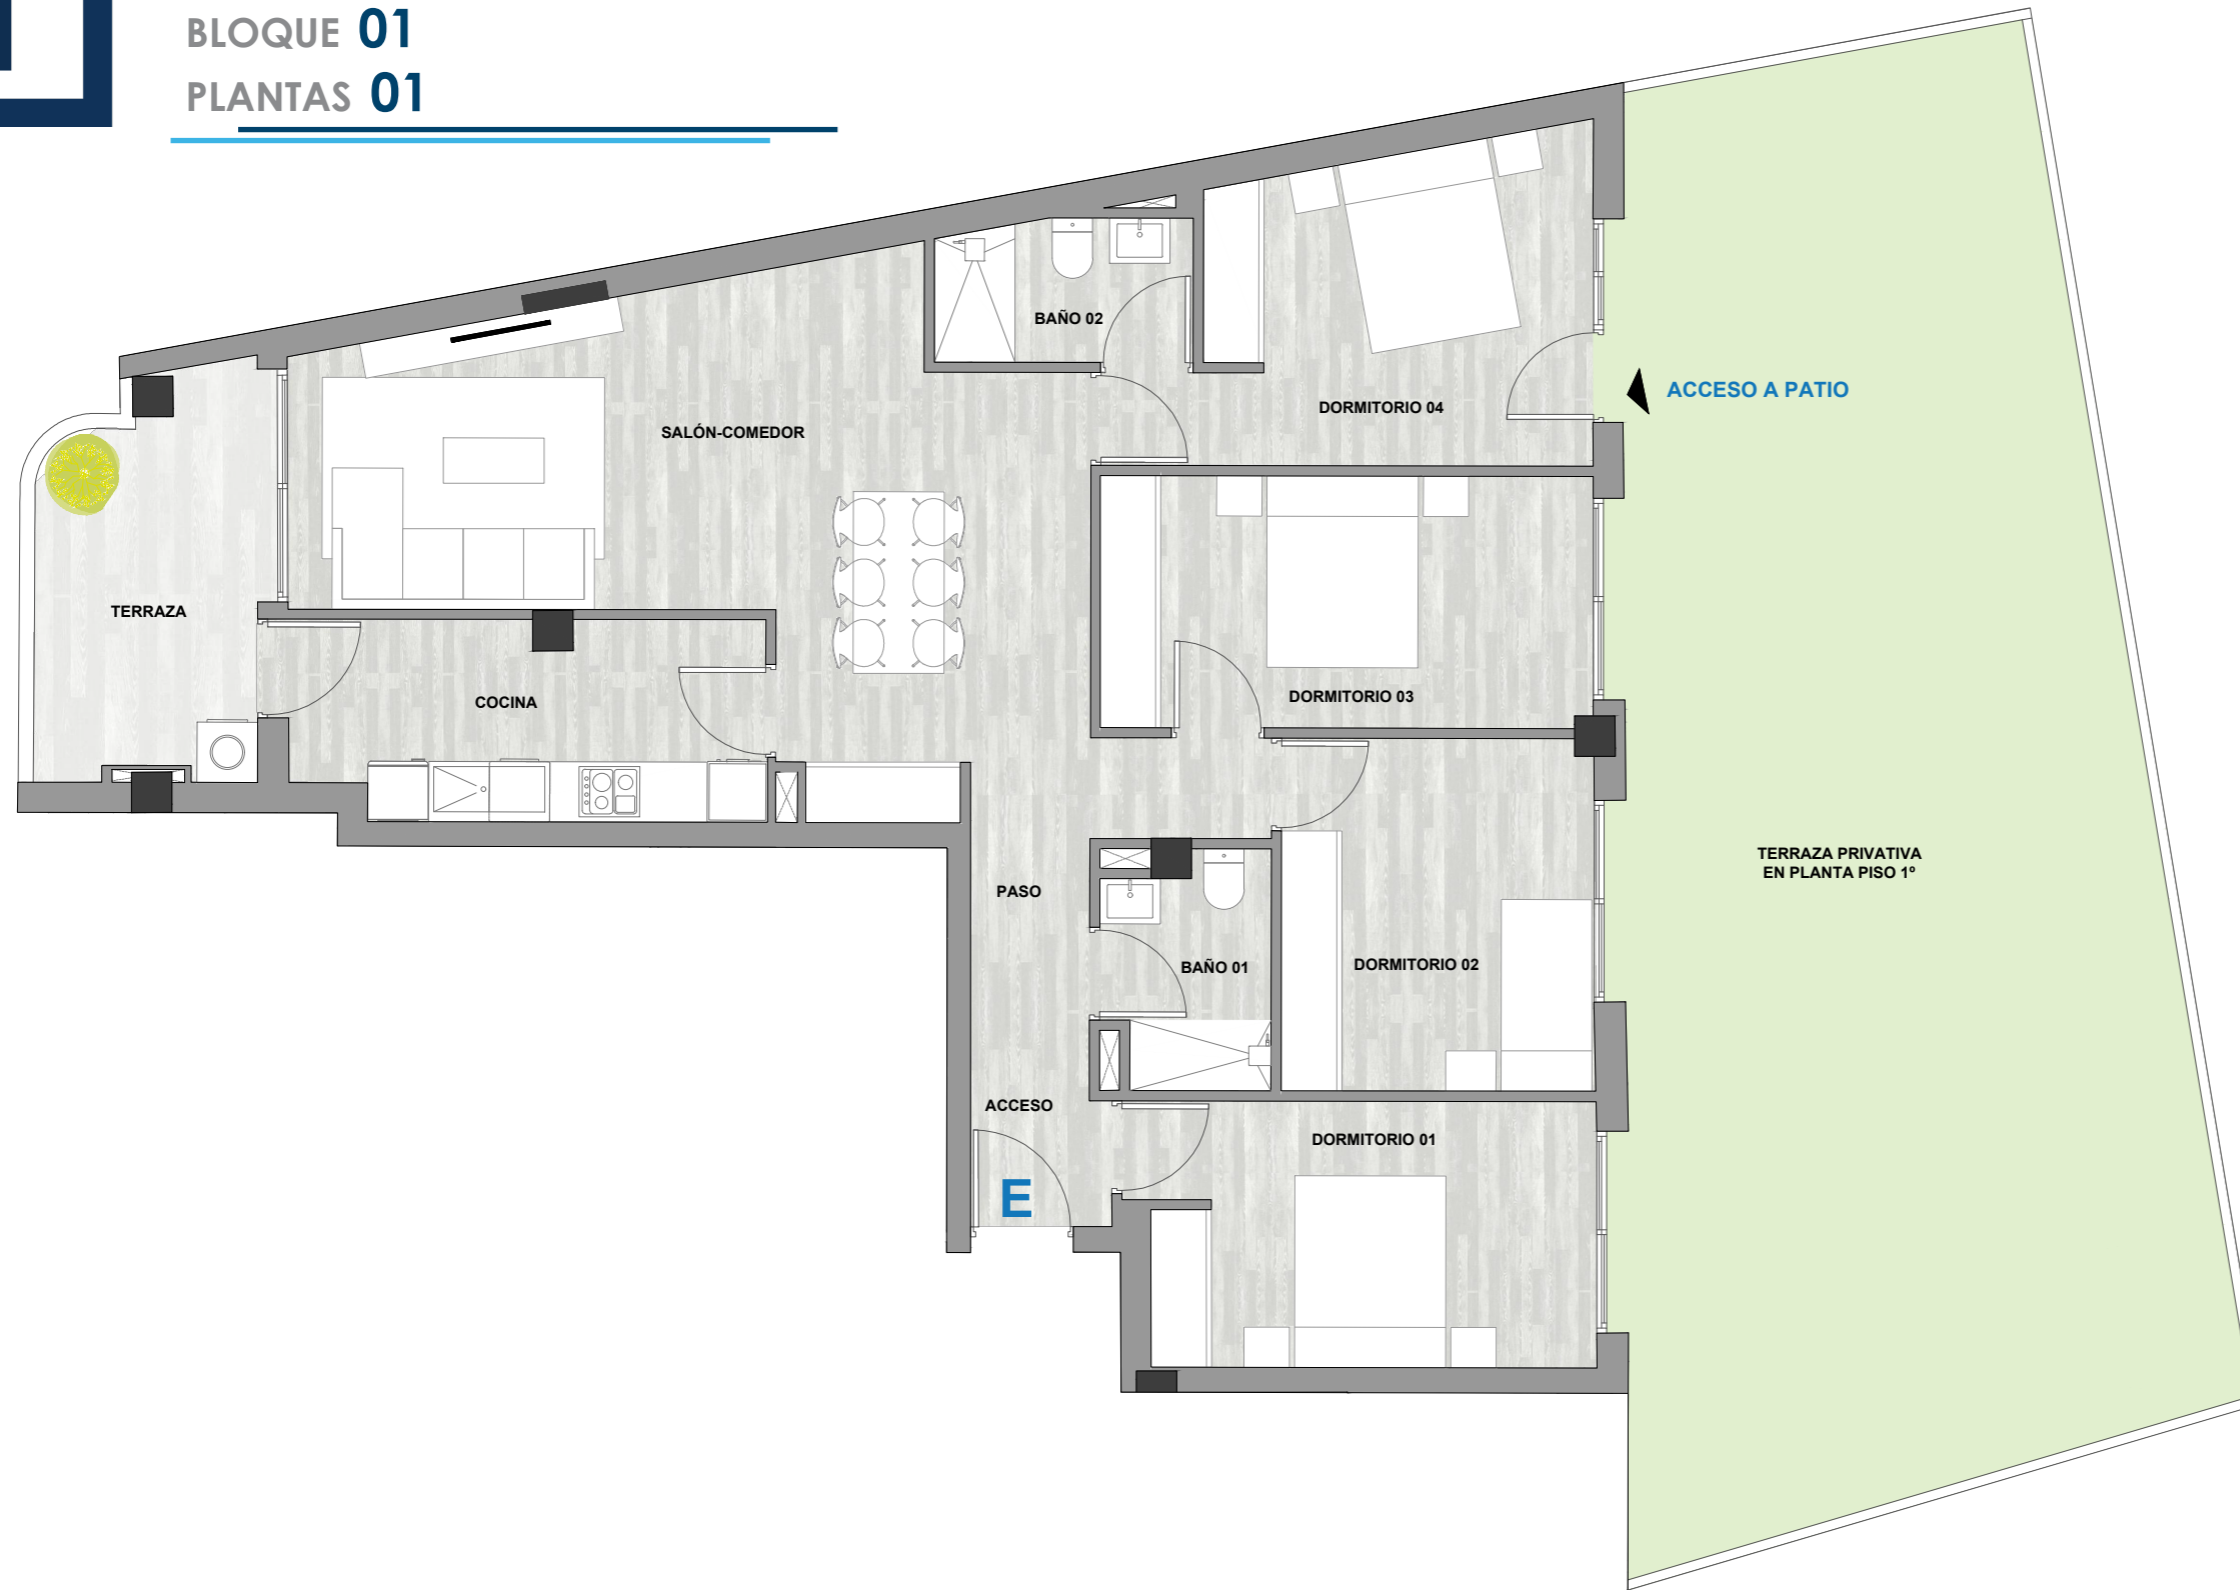

VIVIENDA E

BLOQUE 01

PLANTAS 01

Superficies útiles

Salón - comedor	28.45 m ²
Cocina	9.18 m ²
Dormitorio 01	12.15 m ²
Dormitorio 02	10.84 m ²
Dormitorio 03	12.30 m ²
Dormitorio 04	12.90 m ²
Baño 01	4.07 m ²
Baño 02	3.50 m ²
Acceso	6.36 m ²
Paso	2.49 m ²

Total superficie útil int. 101.87 m²

Terraza	6.80 m ²
Tendedero-lavadero	3.60 m ²
Patio	73.43 m ²

Total superficie útil ext. 83.83 m²

Total sup. útil 185.70 m²

Superficies construidas

Vivienda interior y exterior	127.53 m ²
------------------------------	-----------------------

Total sup. cons. 127.53 m²

Todas las superficies exteriores están medidas al 100%