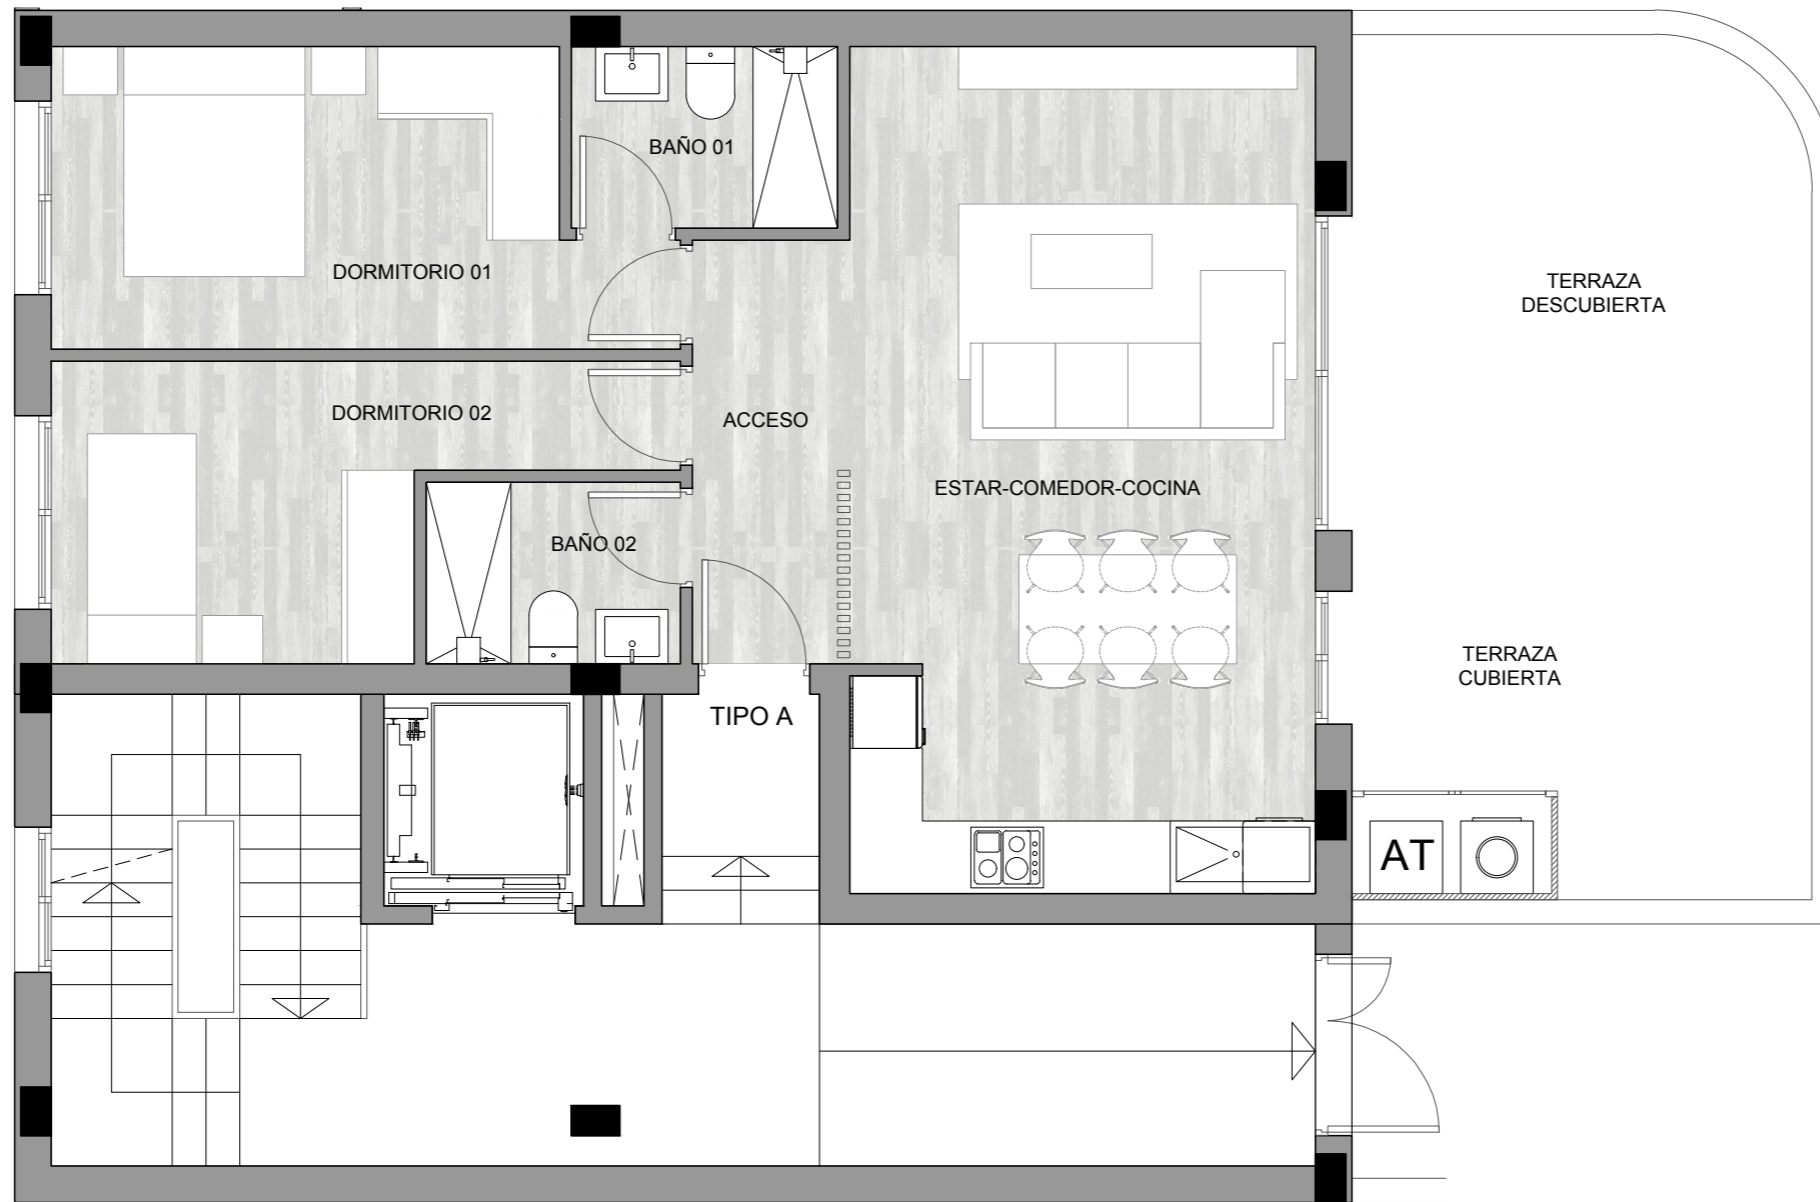

PLANTA BAJA

Superficies útiles

Acceso	4.20 m ²
Paso	0.00 m ²
Estar-comedor-cocina	26.95 m ²
Dormitorio 01	11.40 m ²
Dormitorio 02	9.45 m ²
Dormitorio 03	0.00 m ²
Baño 01	3.30 m ²
Baño 02	3.15 m ²

Total superficie útil int. 58.45 m²

Terrazas	27.55 m ²
Solarium	0.00 m ²

Total superficie útil ext. 27.55 m²

Total sup. útil 86.00 m²

Superficies construidas

Sup. const. interior	69.15 m ²
Sup. const. exterior	29.70 m ²
P./P. Zonas comunes	18.63 m ²

Total sup. cons. 117.48 m²

Sup. const. comp. total 92.28 m²