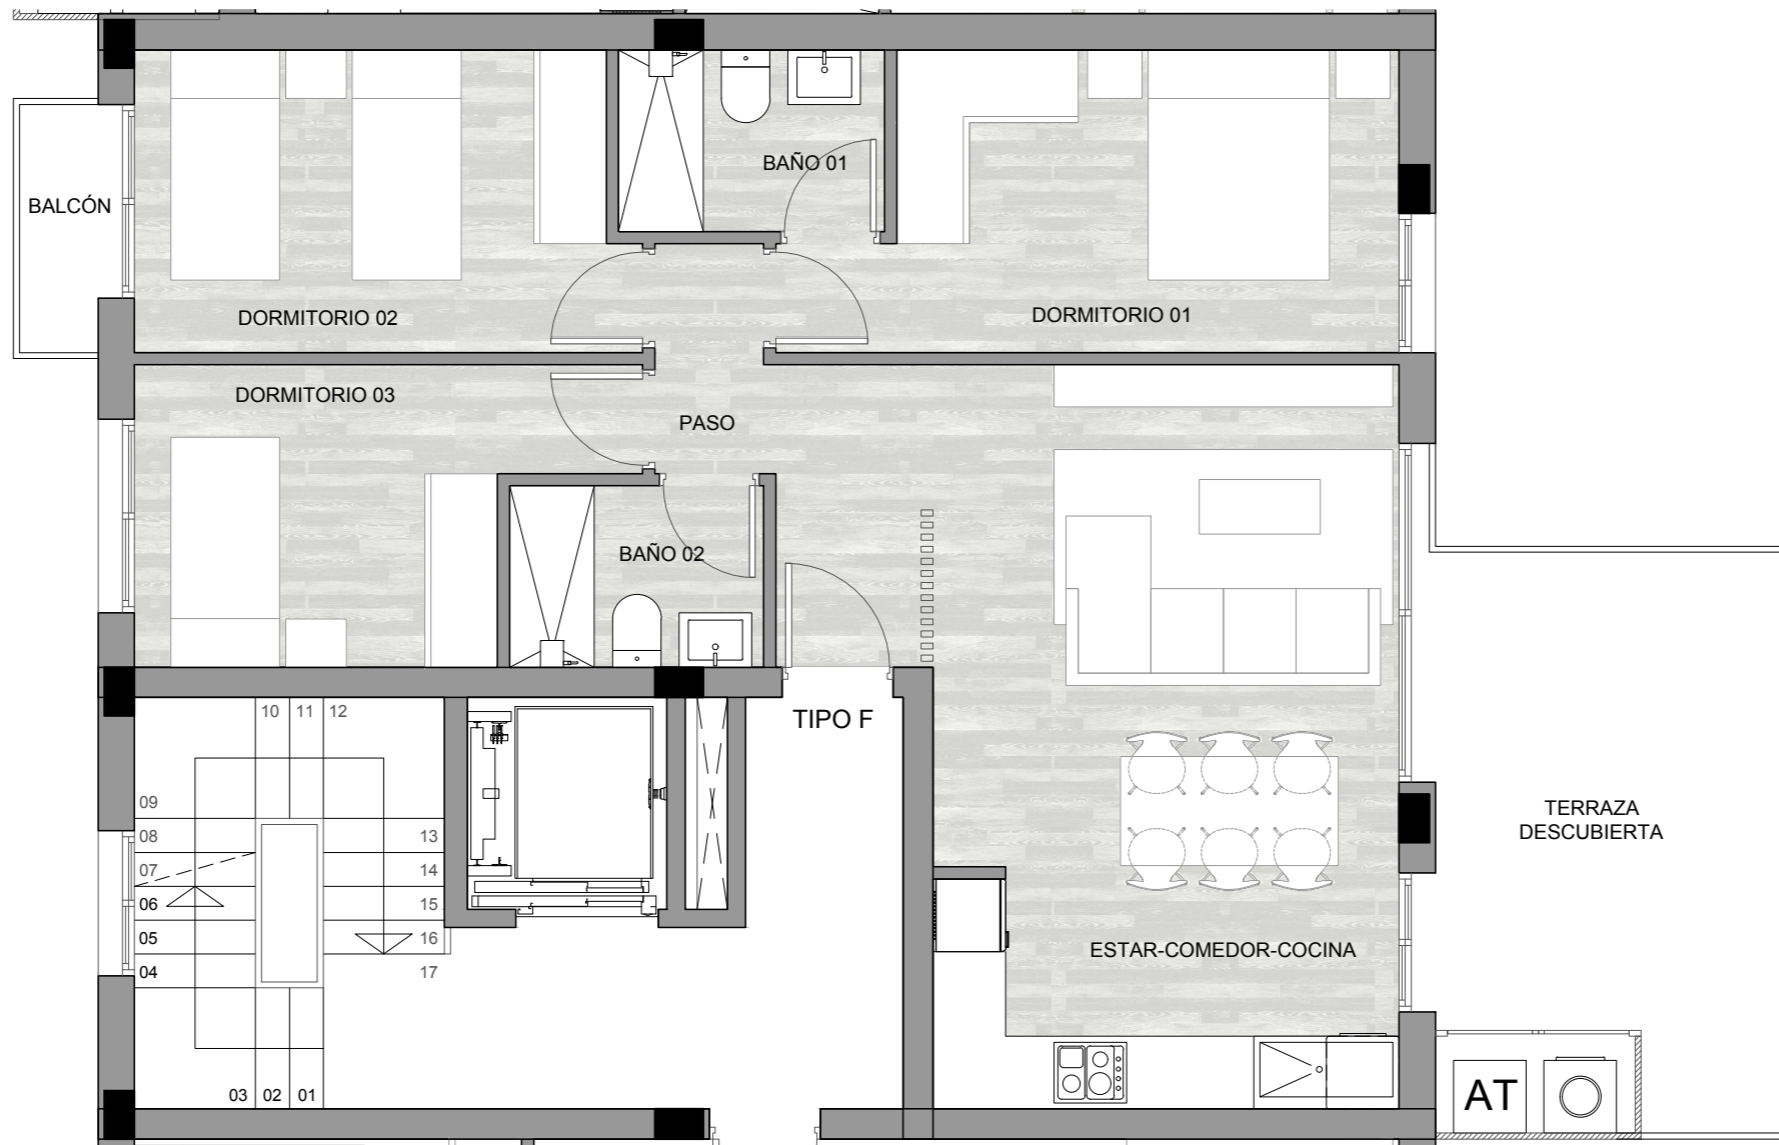

PLANTA TERCERA

Superficies útiles

Acceso	0.00 m ²
Paso	1.71 m ²
Estar-comedor-cocina	27.70 m ²
Dormitorio 01	11.27 m ²
Dormitorio 02	10.02 m ²
Dormitorio 03	8.58 m ²
Baño 01	3.30 m ²
Baño 02	3.15 m ²

Total superficie útil int. 65.73 m²

Terrazas	16.20 m ²
Solarium	0.00 m ²

Total superficie útil ext. 16.20 m²

Total sup. útil 81.93 m²

Superficies construidas

Sup. const. interior	75.00 m ²
Sup. const. exterior	16.20 m ²
P./P. Zonas comunes	20.51 m ²

Total sup. cons. 111.71 m²

Sup. const. comp. total 101.61 m²