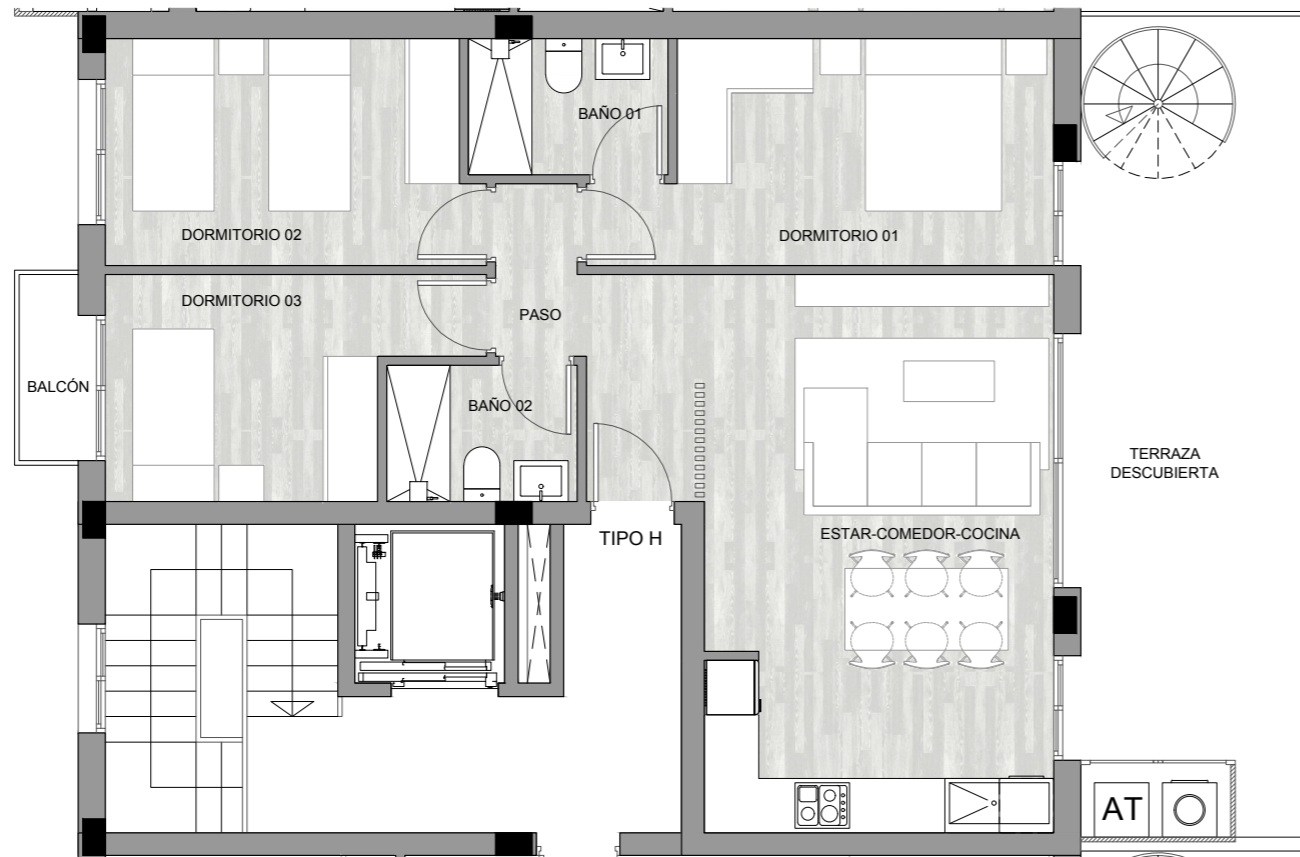

PLANTAS CUARTA Y CUBIERTA

Superficies útiles

Acceso	0.00 m ²
Paso	1.71 m ²
Estar-comedor-cocina	26.93 m ²
Dormitorio 01	11.27 m ²
Dormitorio 02	10.02 m ²
Dormitorio 03	8.58 m ²
Baño 01	3.30 m ²
Baño 02	3.15 m ²

Total superficie útil int. 64.96 m²

Terrazas	25.41 m ²
Solarium	68.89 m ²

Total superficie útil ext. 94.30 m²

Total sup. útil 159.26 m²

Superficies construidas

Sup. const. interior	75.00 m ²
Sup. const. exterior	97.65 m ²
P./P. Zonas comunes	18.97 m ²

Total sup. cons. 191.62 m²

Sup. const. comp. total 93.97 m²