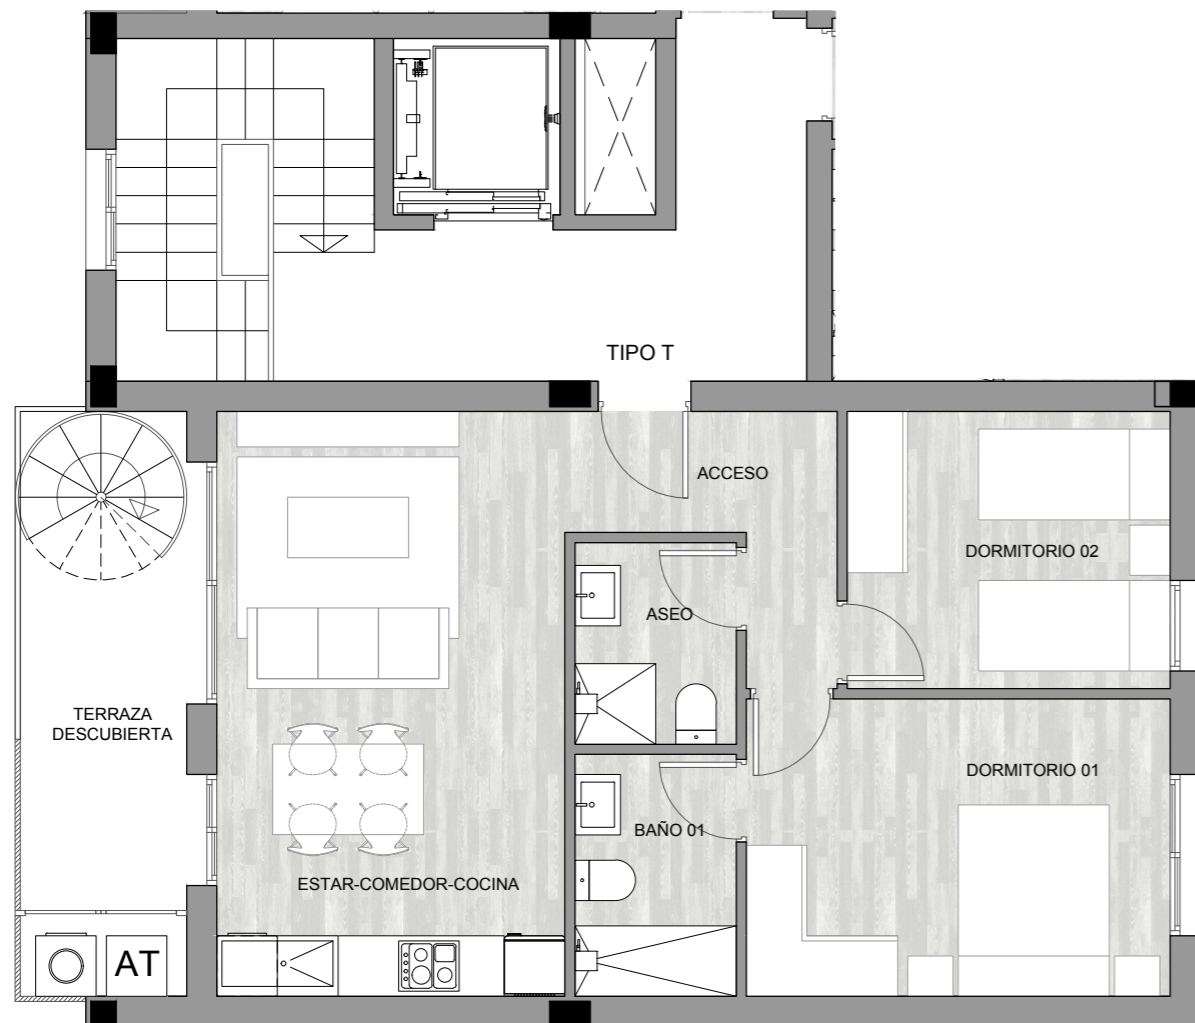

PLANTAS CUARTA Y CUBIERTA

Superficies útiles

Acceso	4.64 m ²
Paso	0.00 m ²
Estar-comedor-cocina	20.01 m ²
Dormitorio 01	12.39 m ²
Dormitorio 02	8.80 m ²
Dormitorio 03	0.00 m ²
Baño 01	3.84 m ²
Baño 02	3.20 m ²

Total superficie útil int. 52.88 m²

Terrazas	10.43 m ²
Solarium	55.97 m ²

Total superficie útil ext. 66.40 m²

Total sup. útil 119.28 m²

Superficies construidas

Sup. const. interior	61.05 m ²
Sup. const. exterior	70.20 m ²
P./P. Zonas comunes	12.39 m ²

Total sup. cons. 143.64 m²

Sup. const. comp. total 73.44 m²